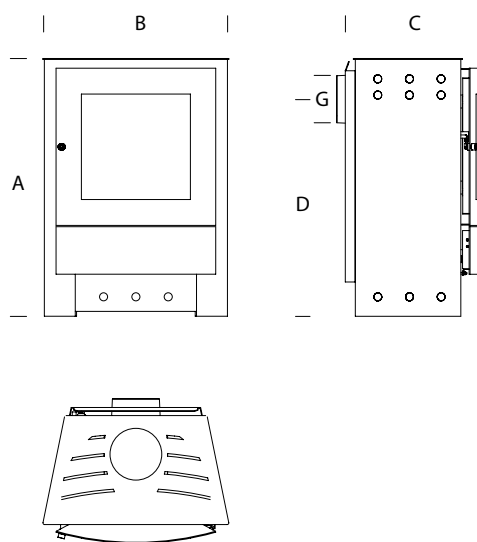

Het oog wil ook wat, en daarom hebben we de constructie gestroomlijnd en de ongelijke en ruwe randen, die typisch zijn voor stalen kachelonderdelen, verwijderd.

Met zijn zachte contouren heeft het R-model een elegante en eenvoudige uitstraling en past het perfect in elk mogelijk interieur. Dankzij de gestroomlijnde afwerking wordt de kachel een volwaardig onderdeel van uw woning, zelfs wanneer hij niet in gebruik is.

Het model R is leverbaar in drie formaten en vermogens. Alle modellen zijn leverbaar in grafiet- en aluminiumkleur.

MODEL	R21	R31	R41
AxBxC (mm)	738x514x485	797x566x386	849x675x527
D (mm)	616	658	663
G Ø ext. - Ø int. (mm)	125 / 98	125 / 110	125 / 98
Gewicht (kg)	50	60	70
Max vermogen (kW)	6	8	10
Verwarmings vermogen (m ³)*	75	100	125
Rendement (%)	78	76	82
Verbruik min/max (L/h)	0,15 / 0,63	0,26 / 0,93	0,32 / 1,2
Certificaten keuringen	Optimaz / EN1	Optimaz / EN1	Optimaz / EN1