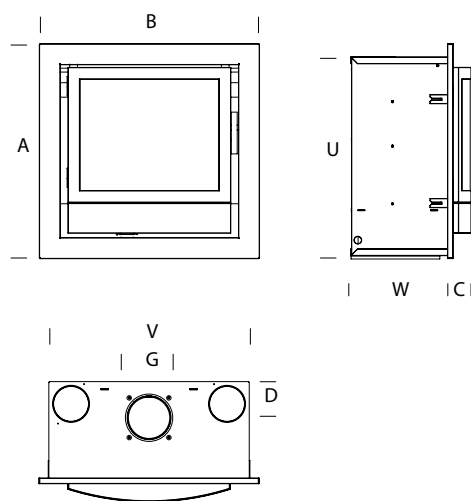

De inbouwhaard IT en ITH bieden intensieve warmte en besparen bovendien ruimte. Dankzij de klassieke lijnen en het duurzame design is dit een echte blikvanger voor haard en huis.

De uitzonderlijke hoogte van het model ITH straalt nog meer warmte in uw huis. IT en ITH zijn beschikbaar met een nikkel of grafiet kader.

IT43 - Grafiet

MODEL	IT33	IT43	ITH33	ITH43
AxBxC (mm)	725x743x77	749x852x99	822x743x77	929x852x99
UxVxW (mm)	670x677x326	706x797x375	767x677x326	871x797x375
D (mm)	122	139	122	139
G Ø ext. (mm)	150	180	150	180
Grootte van de ruit (mm)	403x498	423x608	500x498	608x603
Gewicht (kg)	129	135	142	190
Max vermogen (kW)	10	11,5	10,5	12,5
Nominale vermogen DIN (kW)	8	10	8	10
Verwarmings vermogen (m ³)*	100	100	125	125
Rendement (%)	75	75	80	75
CO uitstoot (%)	0,081	0,092	0,071	0,074
Δ Rookgas temperatuur (°C)	266	283	237	298
Certificaten keuringen	CE / DIN	CE / DIN	CE / DIN	CE / DIN
Max lengte van het hout (cm)	33	50	33	50
Warme luchtkanalen	2x Ø 125 mm	2x Ø 125 mm	2x Ø 125 mm	2x Ø 125 mm
Regelbare stelpoten	nee	nee	nee	nee
Aantal ventilatoren	2 (standard)	2 (standard)	2 (standard)	2 (standard)